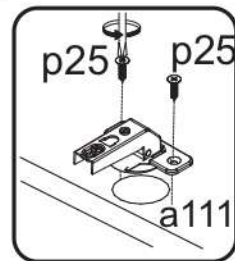

2

x10	x3	x6	x1	x2	x3	x6

L

R