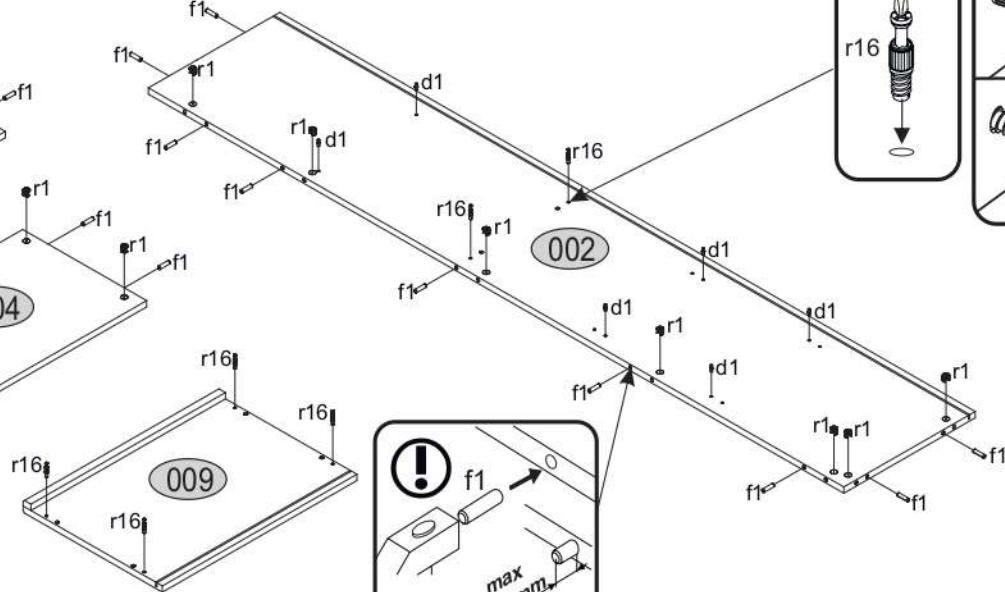

# CONRAD 1D

KÓD	DIMENZIÓ				CSOMAG
	2048	387	16	1	
001	2048	387	16	1	1/2
002	2048	387	16	1	1/2
003	445	895	16	1	2/2
004	539	365	16	1	1/2
005	539	365	16	3	1/2
008	573	410	16/32	1	1/2
009	573	410	16/32	1	1/2
011	2010	60	22	1	1/2
012	2010	60	22	1	1/2
014	1145	278	2,5	2	1/2
016	921	278	2,5	2	1/2
<b>KIEGÉSZÍTŐK</b>				1	1/2

# 1

			
x18	x8	x22	x12