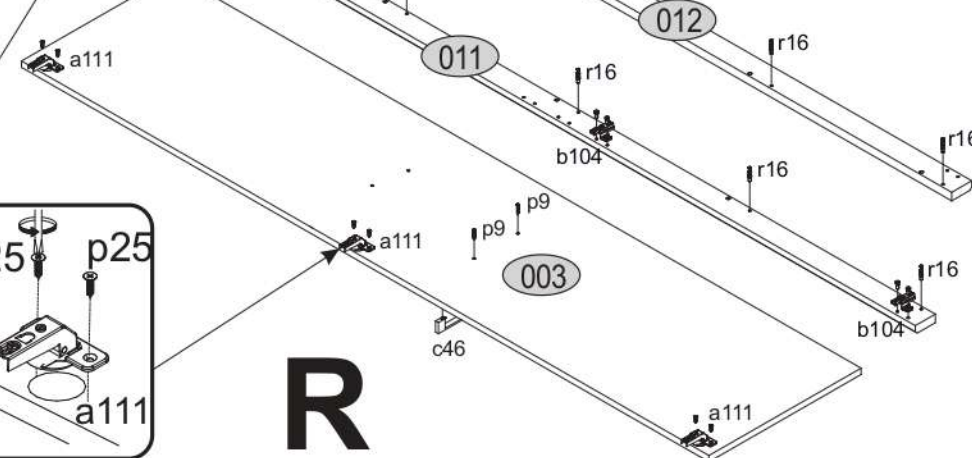

1

x18	x8	x22	x12

2

x10	x3	x6	x1	x2	x3	x6

L

R