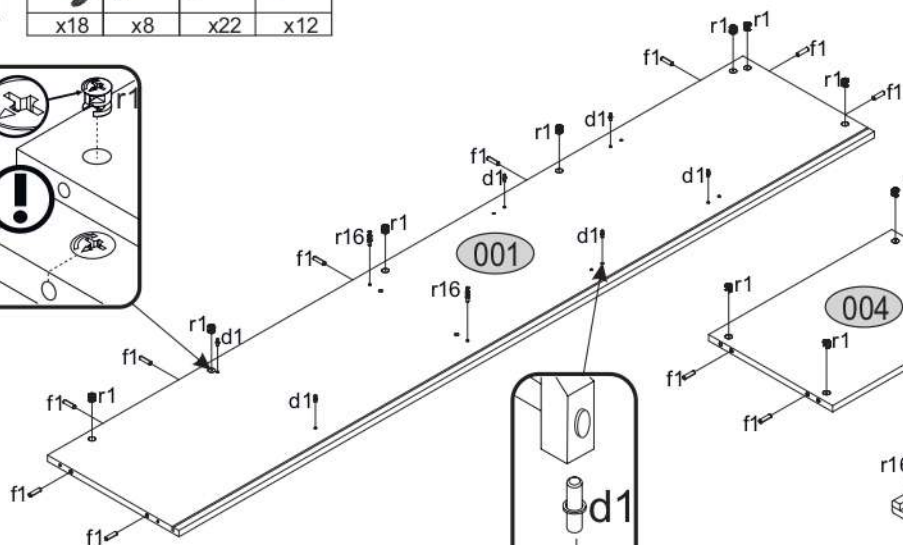

# CONRAD 1D

KÓD	DIMENZIÓ				CSOMAG
	2048	387	16	1	
001	2048	387	16	1	1/2
002	2048	387	16	1	1/2
003	445	895	16	1	2/2
004	539	365	16	1	1/2
005	539	365	16	3	1/2
008	573	410	16/32	1	1/2
009	573	410	16/32	1	1/2
011	2010	60	22	1	1/2
012	2010	60	22	1	1/2
014	1145	278	2,5	2	1/2
016	921	278	2,5	2	1/2
<b>KIEGÉSZÍTŐK</b>				1	1/2

# 1

			
x18	x8	x22	x12