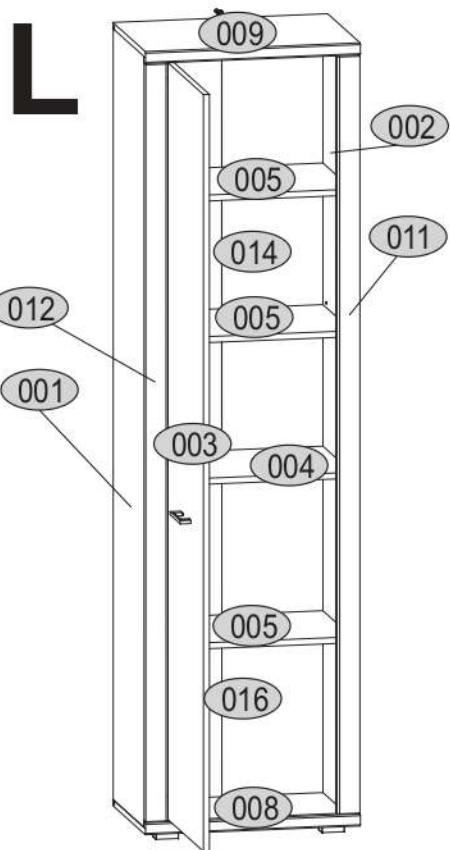

# CONRAD 1D

KÓD	DIMENZIÓ				CSOMAG
	2048	387	16	1	
001	2048	387	16	1	1/2
002	2048	387	16	1	1/2
003	445	895	16	1	2/2
004	539	365	16	1	1/2
005	539	365	16	3	1/2
008	573	410	16/32	1	1/2
009	573	410	16/32	1	1/2
011	2010	60	22	1	1/2
012	2010	60	22	1	1/2
014	1145	278	2,5	2	1/2
016	921	278	2,5	2	1/2
<b>KIEGÉSZÍTŐK</b>				1	1/2

<b>4x e1</b> Ø7x50 	<b>22x f1</b> Ø8x30 	<b>1x f3</b> 	<b>1x n14</b> 
<b>1x p17</b> Ø6x50 	<b>22x p25</b> Ø3.5x16 	<b>18x r1</b> 15x12 	<b>18x r16</b> Ø5x24 
<b>18x s2</b> 	<b>1x z1</b> 	<b>2x p9</b> 	<b>8x p18</b> 
<b>3x a111</b> 	<b>3x b104</b> 	<b>1x c46</b> 	<b>12x l2</b> 
<b>2x n260.01</b> 	<b>12x d1</b> 	<b>4x k311.05</b> 	<b>6x e2</b> 
<b>10x s4</b> 			

# 1

			
x18	x8	x22	x12