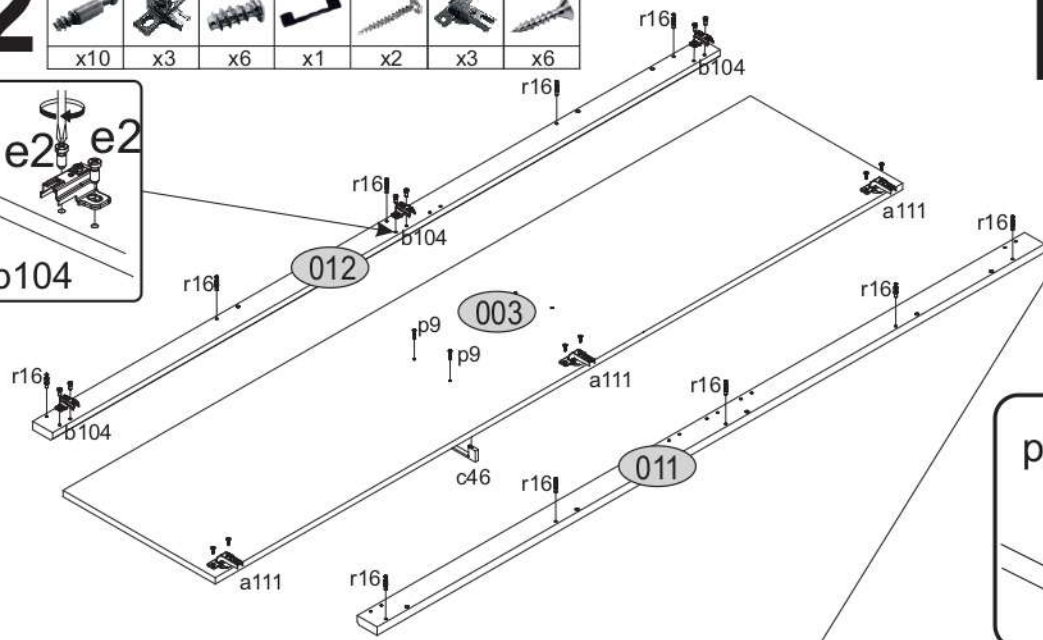

2

x10	x3	x6	x1	x2	x3	x6