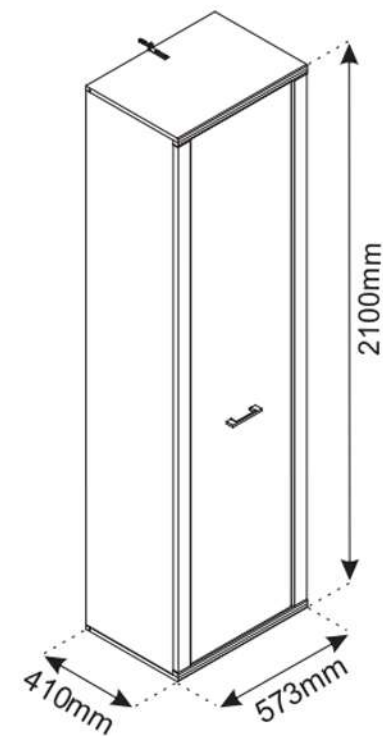

# CONRAD 1D

KÓD	DIMENZIÓ				CSOMAG
	2048	387	16	1	
001	2048	387	16	1	1/2
002	2048	387	16	1	1/2
003	445	895	16	1	2/2
004	539	365	16	1	1/2
005	539	365	16	3	1/2
008	573	410	16/32	1	1/2
009	573	410	16/32	1	1/2
011	2010	60	22	1	1/2
012	2010	60	22	1	1/2
014	1145	278	2,5	2	1/2
016	921	278	2,5	2	1/2
<b>KIEGÉSZÍTŐK</b>				1	1/2

<b>4x e1</b> Ø7x50 	<b>22x f1</b> Ø8x30 	<b>1x f3</b> 	<b>1x n14</b> 
<b>1x p17</b> Ø6x50 	<b>22x p25</b> Ø3.5x16 	<b>18x r1</b> 15x12 	<b>18x r16</b> Ø5x24 
<b>18x s2</b> 	<b>1x z1</b> 	<b>2x p9</b> 	<b>8x p18</b> 
<b>3x a111</b> 	<b>3x b104</b> 	<b>1x c46</b> 	<b>12x l2</b> 
<b>2x n260.01</b> 	<b>12x d1</b> 	<b>4x k311.05</b> 	<b>6x e2</b> 
<b>10x s4</b> 			

# 1

			
x18	x8	x22	x12