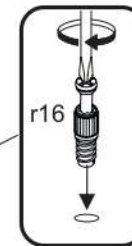

1

x18	x8	x22	x12