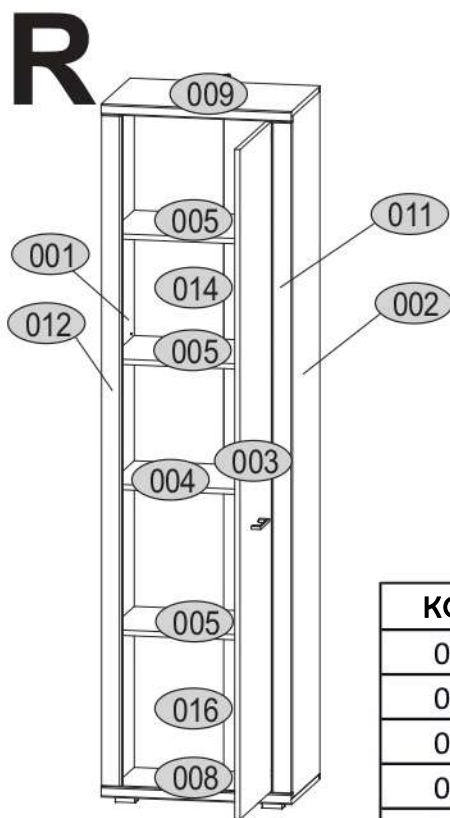

# CONRAD 1D

KÓD	DIMENZIÓ				CSOMAG
	2048	387	16	1	
001	2048	387	16	1	1/2
002	2048	387	16	1	1/2
003	445	895	16	1	2/2
004	539	365	16	1	1/2
005	539	365	16	3	1/2
008	573	410	16/32	1	1/2
009	573	410	16/32	1	1/2
011	2010	60	22	1	1/2
012	2010	60	22	1	1/2
014	1145	278	2,5	2	1/2
016	921	278	2,5	2	1/2
<b>KIEGÉSZÍTŐK</b>				1	1/2

<b>4x e1</b> Ø7x50 	<b>22x f1</b> Ø8x30 	<b>1x f3</b> 	<b>1x n14</b> 
<b>1x p17</b> Ø6x50 	<b>22x p25</b> Ø3.5x16 	<b>18x r1</b> 15x12 	<b>18x r16</b> Ø5x24 
<b>18x s2</b> 	<b>1x z1</b> 	<b>2x p9</b> 	<b>8x p18</b> 
<b>3x a111</b> 	<b>3x b104</b> 	<b>1x c46</b> 	<b>12x l2</b> 
<b>2x n260.01</b> 	<b>12x d1</b> 	<b>4x k311.05</b> 	<b>6x e2</b> 
<b>10x s4</b> 			

# 1

			
x18	x8	x22	x12