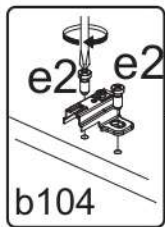

2

x10	x3	x6	x1	x2	x3	x6

L

R